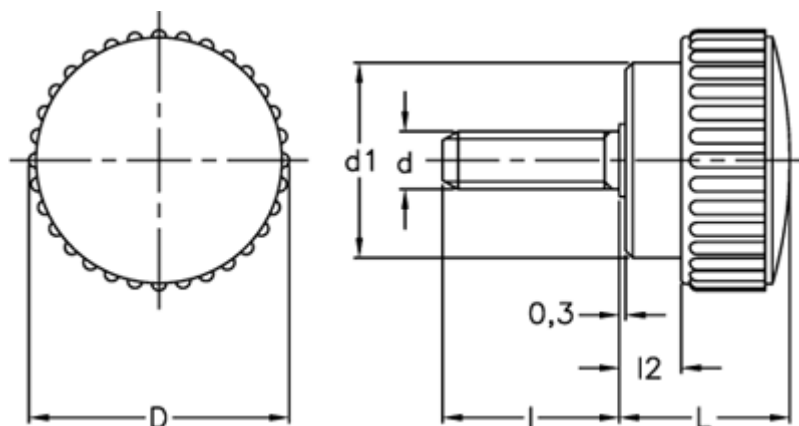

Varenummer: 2302002323
Beskrivelse: E+G Fingerskrue
B.193/20 p-M6x25

Mål

D = 22
d1 = 15
d 6g = M6
l = 25
L = 14
l2 = 4